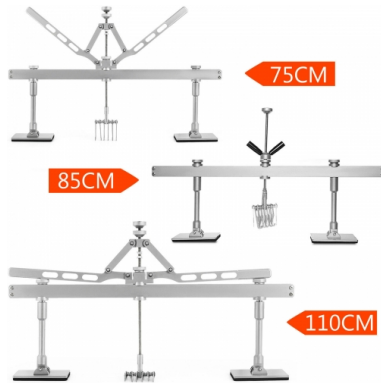

per Fax an: +49 (0)221-272390-17

Repair-Terminal Aktion! bestellen

+++ Jetzt in 3 Größen - Hochfeste Ausführung +++

Ideal zur Rückverformung von Seitenwänden, Schwellern, Dachsäulen und anderen geschlossenen Profilen inkl. Zubehör für den Einsatz am Spotter.

Das Repair-Terminal Serie aus hochfestem Aluminium jetzt in 3 Größen: Perfekt geeignet sowohl für das Ziehen von Aluminium- und Stahldellen ausgelegt. Verstellbare Fußgelenkpolster für die vertikale und horizontale Montage. Sie können sie problemlos an die gewünschte Situation anpassen. Durch den...

Preis ab: 149,50 €

(177,91 € inkl. 19 % MwSt)
zzgl. 8,95 €* Versand

Anzahl	Modell	Art-Nr	Preise
			ab 1 Stück
_____	75cm Modell	20309-001	149,50 €*
_____	85cm Modell	20309-002	179,50 €*
_____	110cm Modell	20309-003	279,50 €*